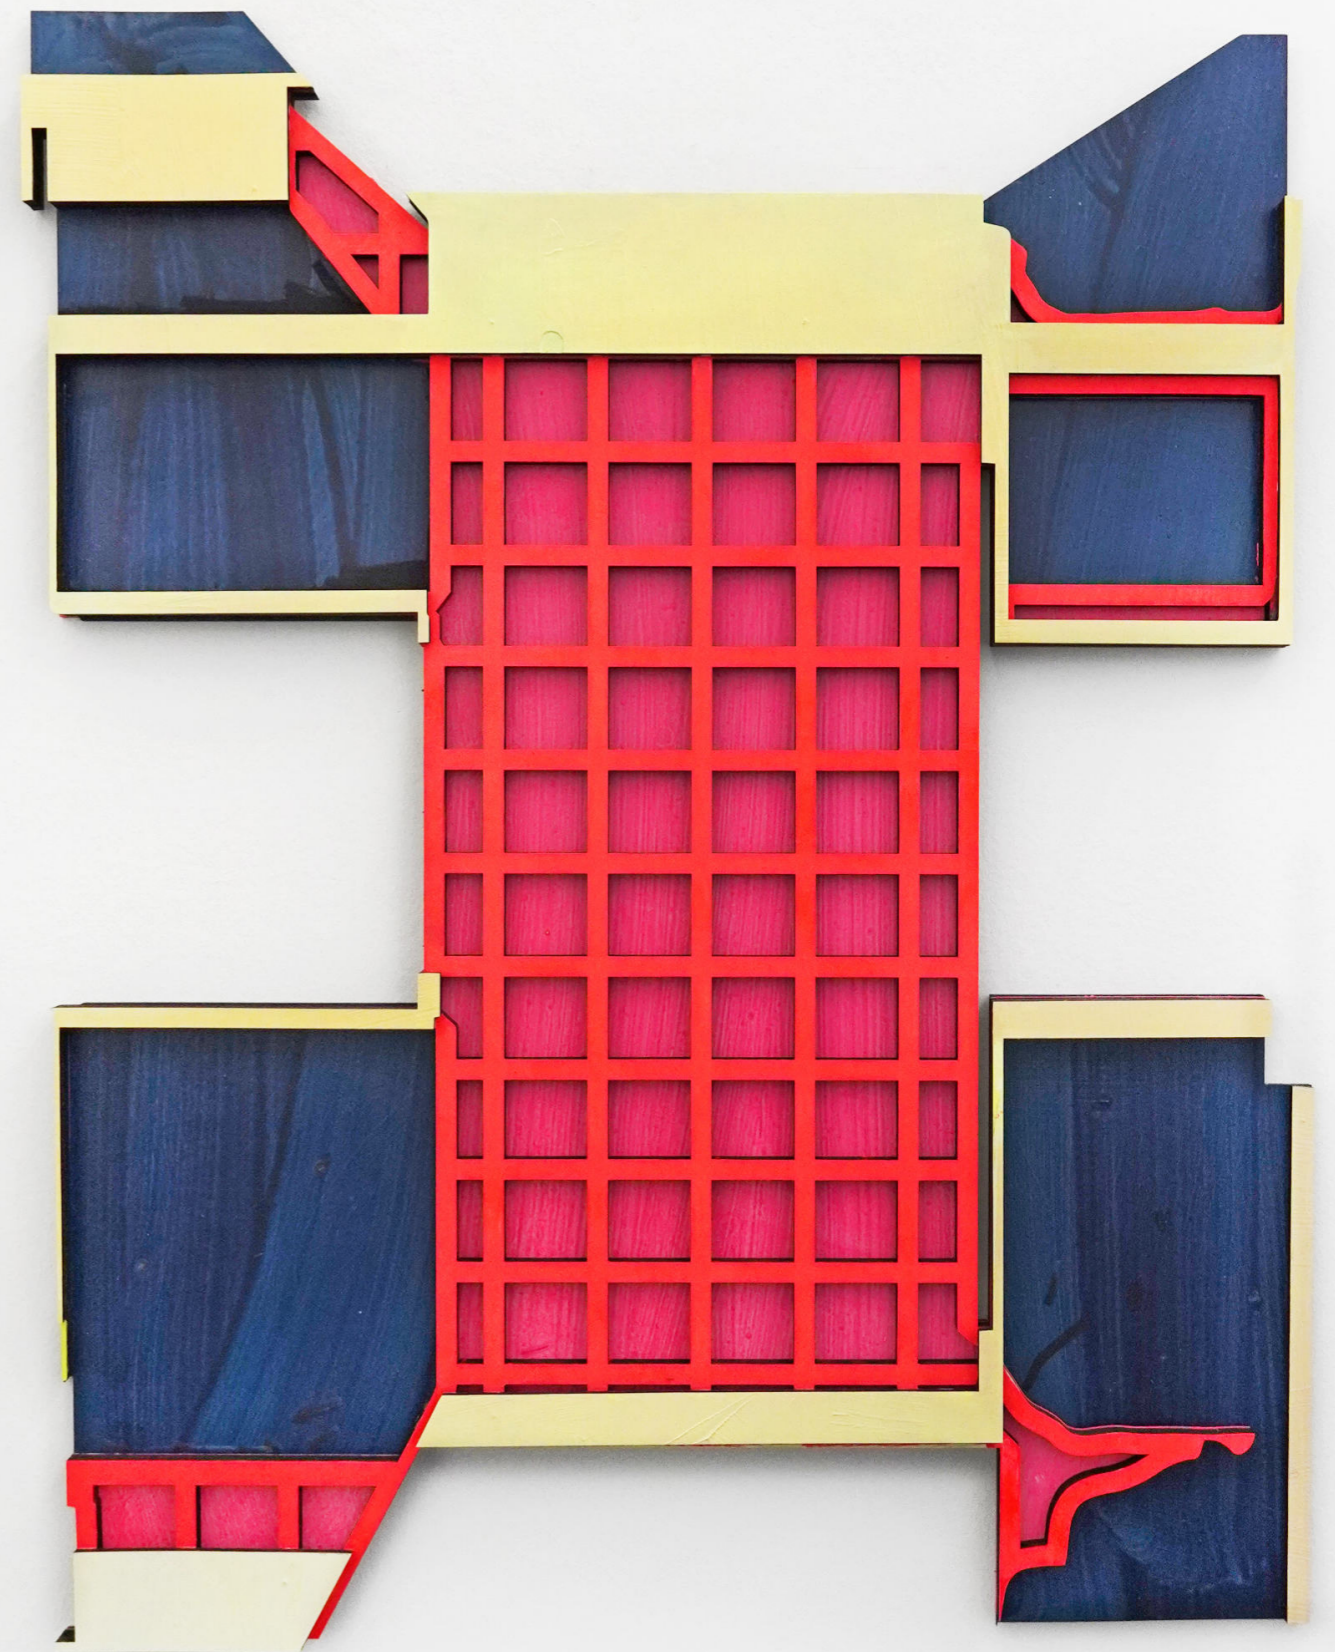

# TIM FREIWALD

STUDIO VIEW

walter storms galerie

OR  
Original Quality  
Made in Germany

AS -1232 EH  
AS -1232 EH  
AS -1232 EH

ULLER

CHECK

Show-Painting-Station  
Matrix Säule  
Rakete  
Kammellina

Wenige Stäbe die  
Kammellen bestat  
90cm!

- 5x (90x250)
- 15x (66x84)
- 19x (6x6x250)

12x4  
Hohlaluminium  
Kammellina

W E R K E

Springebrake V, 2023  
Mischtechnik auf Holz und Stahl  
160 x 125 cm

FÜR MEHR  
INFORMATIONEN  
HIER KLICKEN

Black Starter, 2022  
Pigment, Bindemittel, Acrylglas,  
Hartschaum, Epoxidharz  
50 x 37 cm

FÜR MEHR  
INFORMATIONEN  
HIER KLICKEN

White Starter, 2022  
Pigment, Bindemittel, Acrylglas,  
Hartschaum, Epoxidharz  
50 x 37 cm