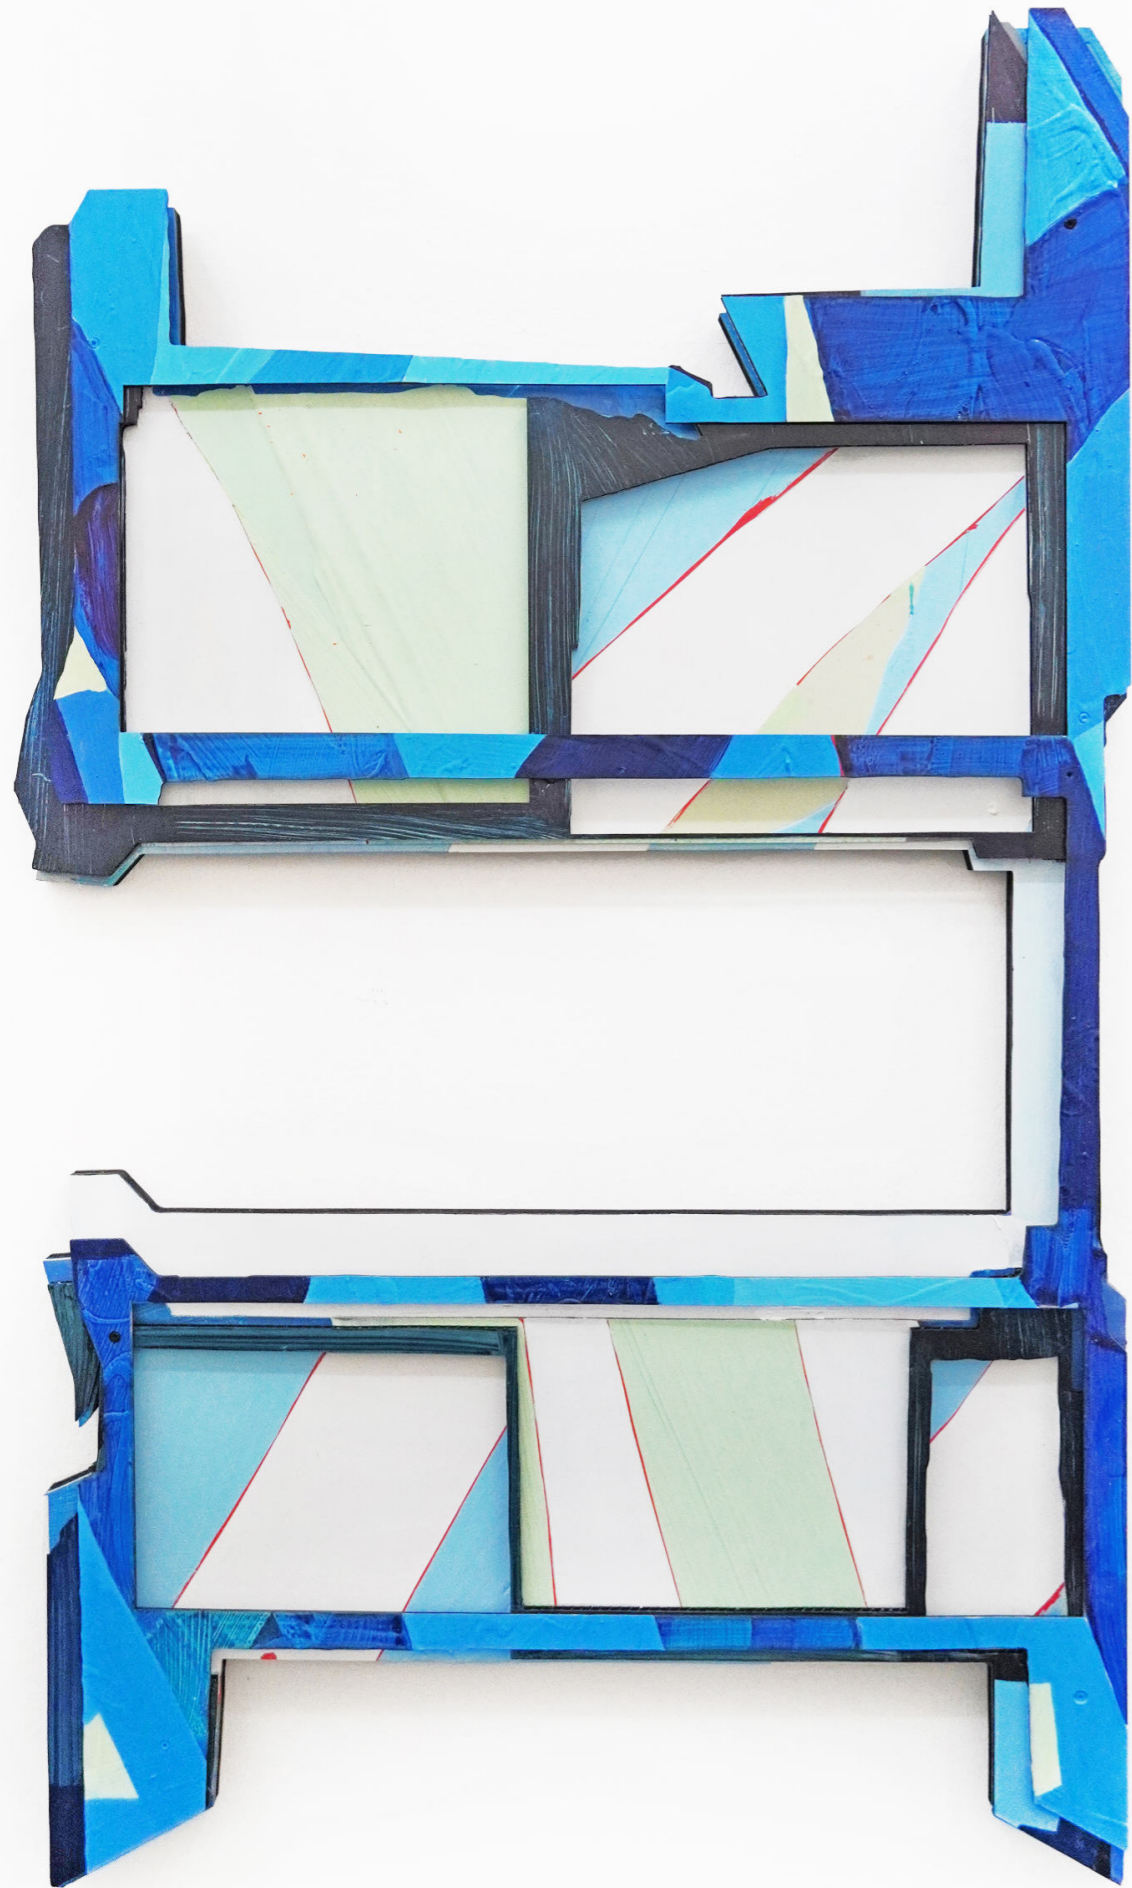

Pascal 2, 2023
Mischtechnik auf Holz und Stahl
160 x 92,5 cm

[FÜR MEHR
INFORMATIONEN
HIER KLICKEN](#)