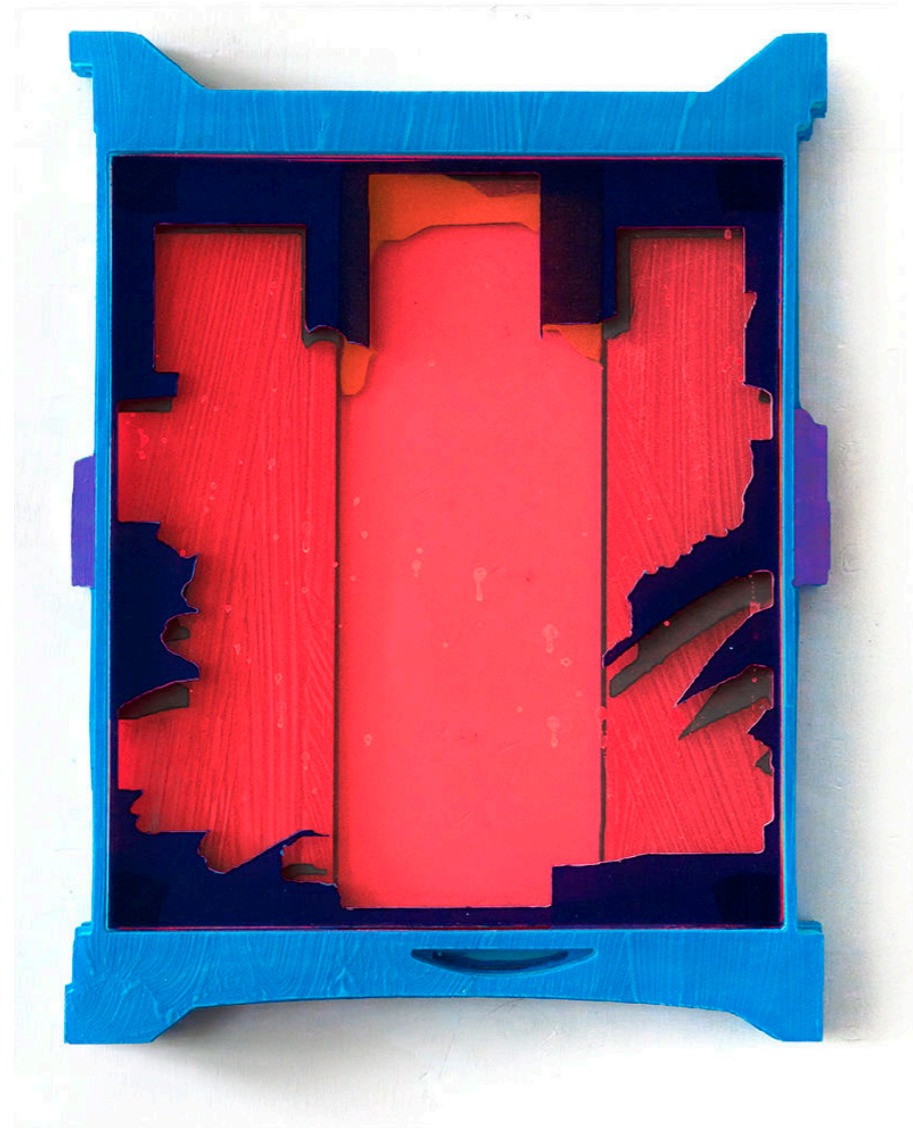

FÜR MEHR  
INFORMATIONEN  
HIER KLICKEN

Springbrake VII, 2023  
Mischtechnik auf Holz und Stahl  
100 x 78 cm

FÜR MEHR  
INFORMATIONEN  
HIER KLICKEN

Dragon in Case, 2023  
Mischtechnik auf Holz und Stahl  
100 x 81 cm

FÜR MEHR  
INFORMATIONEN  
HIER KLICKEN

Starter Fly III, 2022  
Pigment, Bindemittel,  
Lack auf Epoxidharz und Acrylglas  
50 x 37,5 cm

FÜR MEHR  
INFORMATIONEN  
HIER KLICKEN

Starter Shuffle, 2022  
Pigment, Bindemittel,  
Lack auf Epoxidharz und Acrylglas  
50 x 37,5 cm