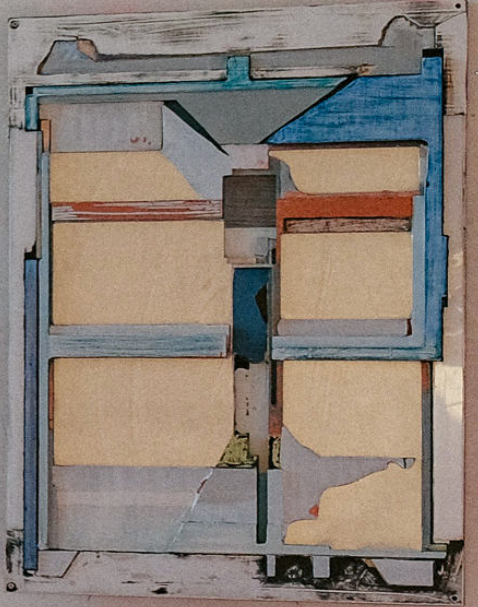

# TIM FREIWALD

STUDIO VIEW

walter storms galerie

OR  
Original Quality  
Made in Germany

AS -1232 EH  
AS -1232 EH  
AS -1232 EH

ULLER

CHECK

Show-Painting-Station  
Matrix Säule  
Rakete  
Kammellina

Wenige Stäbe die  
Kammellen bestat  
90cm!

- 5x (90x250)
- 15x (66x84)
- 19x (6x6x250)

12x4  
Hohlaluminium  
Kammellina

W E R K E

Springebrake V, 2023  
Mischtechnik auf Holz und Stahl  
160 x 125 cm

FÜR MEHR  
INFORMATIONEN  
HIER KLICKEN

Black Starter, 2022  
Pigment, Bindemittel, Acrylglas,  
Hartschaum, Epoxidharz  
50 x 37 cm

FÜR MEHR  
INFORMATIONEN  
HIER KLICKEN

White Starter, 2022  
Pigment, Bindemittel, Acrylglas,  
Hartschaum, Epoxidharz  
50 x 37 cm