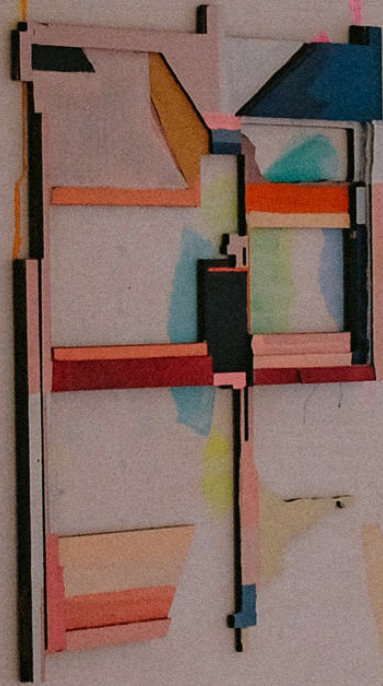

# TIM FREIWALD

STUDIO VIEW

walter storms galerie

OR  
Original Quality  
Made in Germany

AS -1232 EH  
AS -1232 EH  
AS -1232 EH

ULLER

CHECK

Show-Painting-Station  
Matrix Säule  
Rakete  
Kammellina

Wenige Stäbe die  
Kammellen bestat  
90cm!

- 5x (90x250)
- 15x (66x84)
- 19x (6x6x250)

12x4  
Hohlaluminium  
Kammellina

W E R K E

Springebrake V, 2023  
Mischtechnik auf Holz und Stahl  
160 x 125 cm

FÜR MEHR  
INFORMATIONEN  
HIER KLICKEN

Black Starter, 2022  
Pigment, Bindemittel, Acrylglas,  
Hartschaum, Epoxidharz  
50 x 37 cm

FÜR MEHR  
INFORMATIONEN  
HIER KLICKEN

White Starter, 2022  
Pigment, Bindemittel, Acrylglas,  
Hartschaum, Epoxidharz  
50 x 37 cm