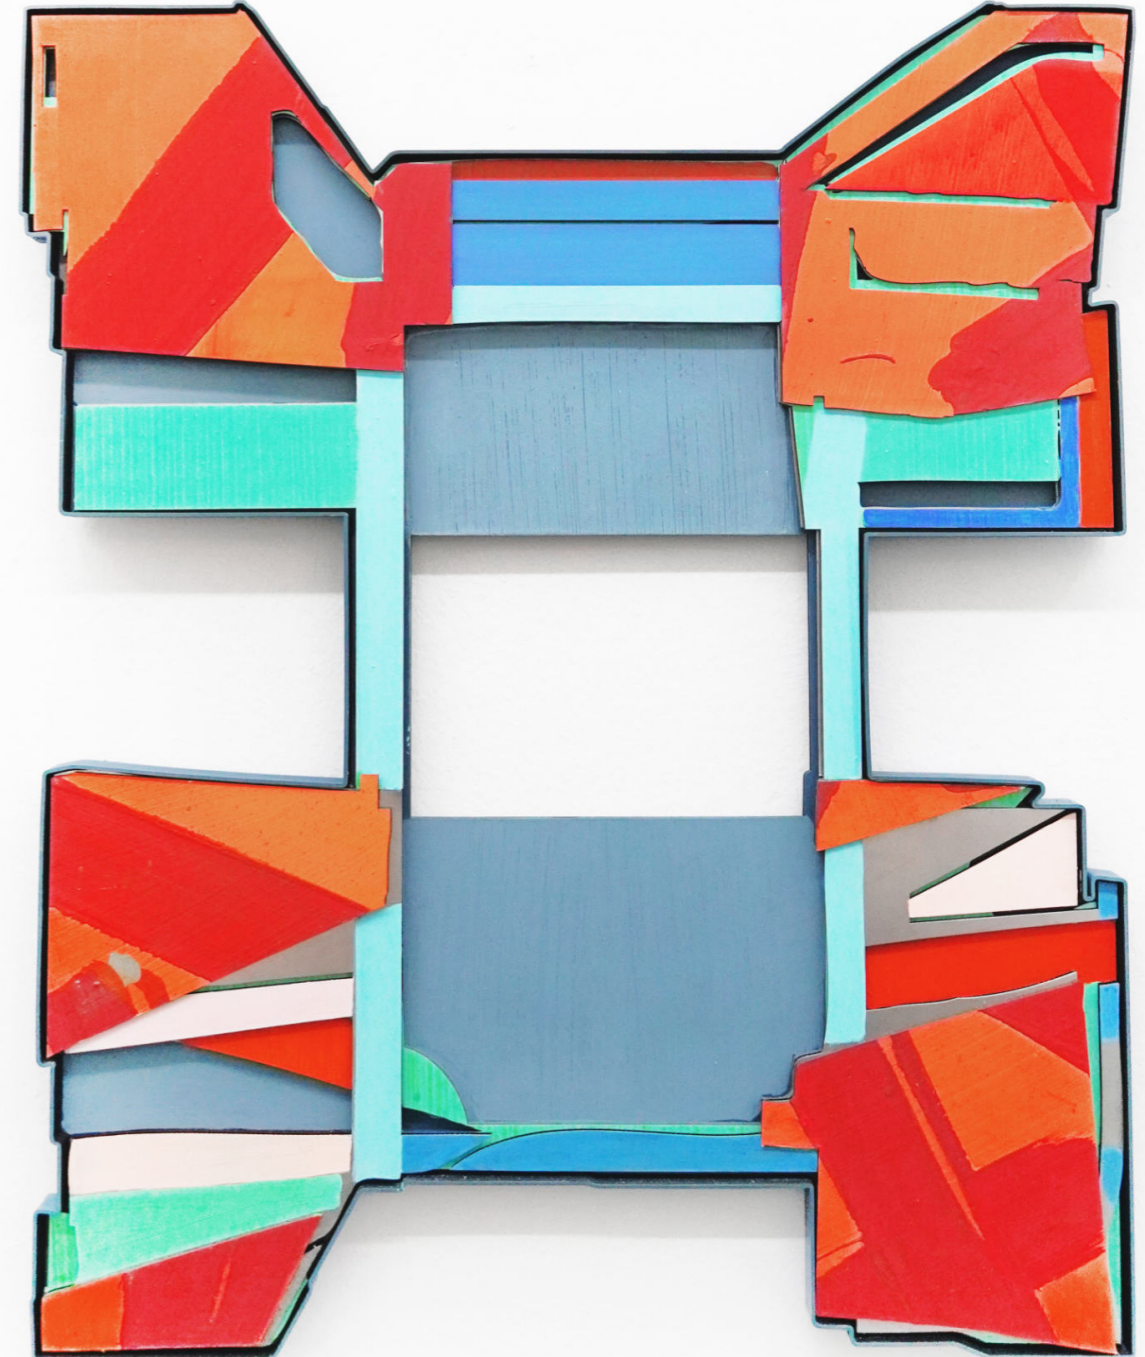

# TIM FREIWALD

STUDIO VIEW

walter storms galerie

OR  
Original Quality  
Made in Germany

AS -1232 EH  
AS -1232 EH  
AS -1232 EH

ULLER

CHECK

Show-Painting-Station  
Matrix Säule  
Rakete  
Kammellina

Wenige Stäbe die  
Kammellen bestat  
90cm!

- 5x (90x250)
- 15x (66x84)
- 19x (6x6x250)

12x4  
Hohlaluminium  
Kammellina

W E R K E

Springebrake V, 2023  
Mischtechnik auf Holz und Stahl  
160 x 125 cm

FÜR MEHR  
INFORMATIONEN  
HIER KLICKEN

Black Starter, 2022  
Pigment, Bindemittel, Acrylglas,  
Hartschaum, Epoxidharz  
50 x 37 cm

FÜR MEHR  
INFORMATIONEN  
HIER KLICKEN

White Starter, 2022  
Pigment, Bindemittel, Acrylglas,  
Hartschaum, Epoxidharz  
50 x 37 cm

FÜR MEHR  
INFORMATIONEN  
HIER KLICKEN

Springbrake VII, 2023  
Mischtechnik auf Holz und Stahl  
100 x 78 cm

FÜR MEHR  
INFORMATIONEN  
HIER KLICKEN

Dragon in Case, 2023  
Mischtechnik auf Holz und Stahl  
100 x 81 cm