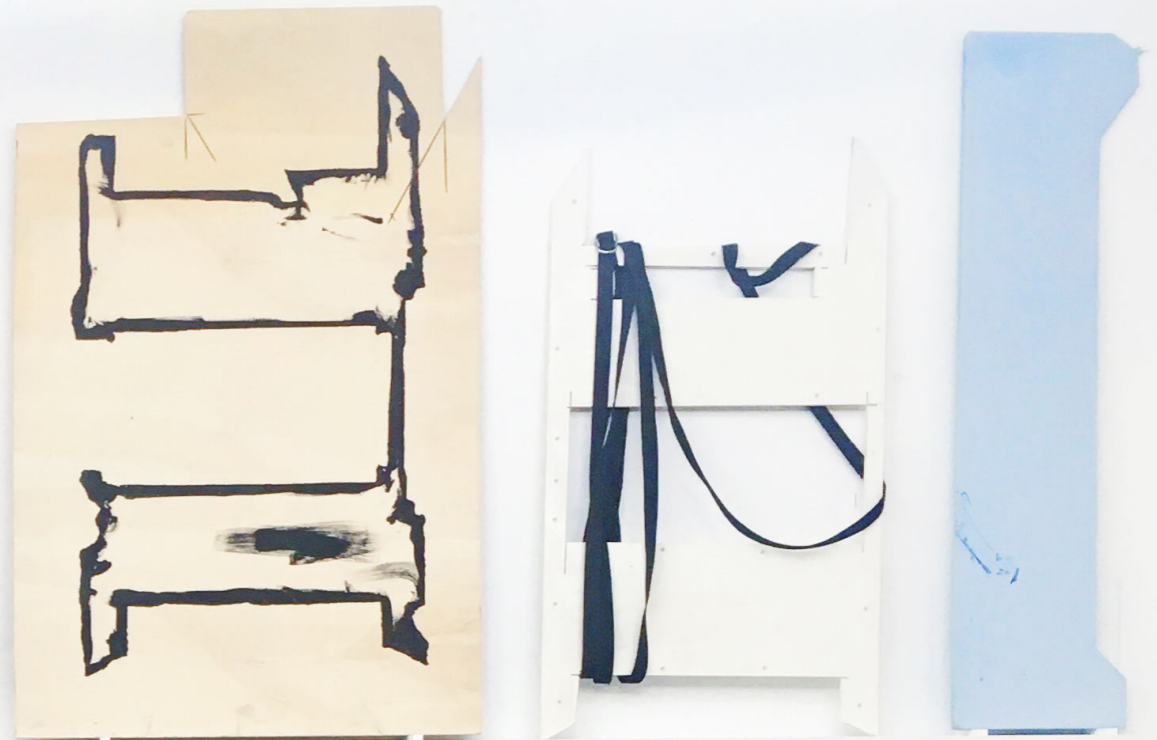

# TIM FREIWALD

STUDIO VIEW

walter storms galerie

OR  
Original Quality  
Made in Germany

AS -1232 EH  
AS -1232 EH  
AS -1232 EH

ULLER

CHECK

Show-Painting-Station  
Matrix Säule  
Rakete  
Kammellina

Wenige Stäbe die  
Kammellen bestat  
90cm!

- 5x (90x250)
- 15x (66x84)
- 19x (6x6x250)

12x4  
Hohlaluminium  
Kammellina

W E R K E

Springebrake V, 2023  
Mischtechnik auf Holz und Stahl  
160 x 125 cm

FÜR MEHR  
INFORMATIONEN  
HIER KLICKEN