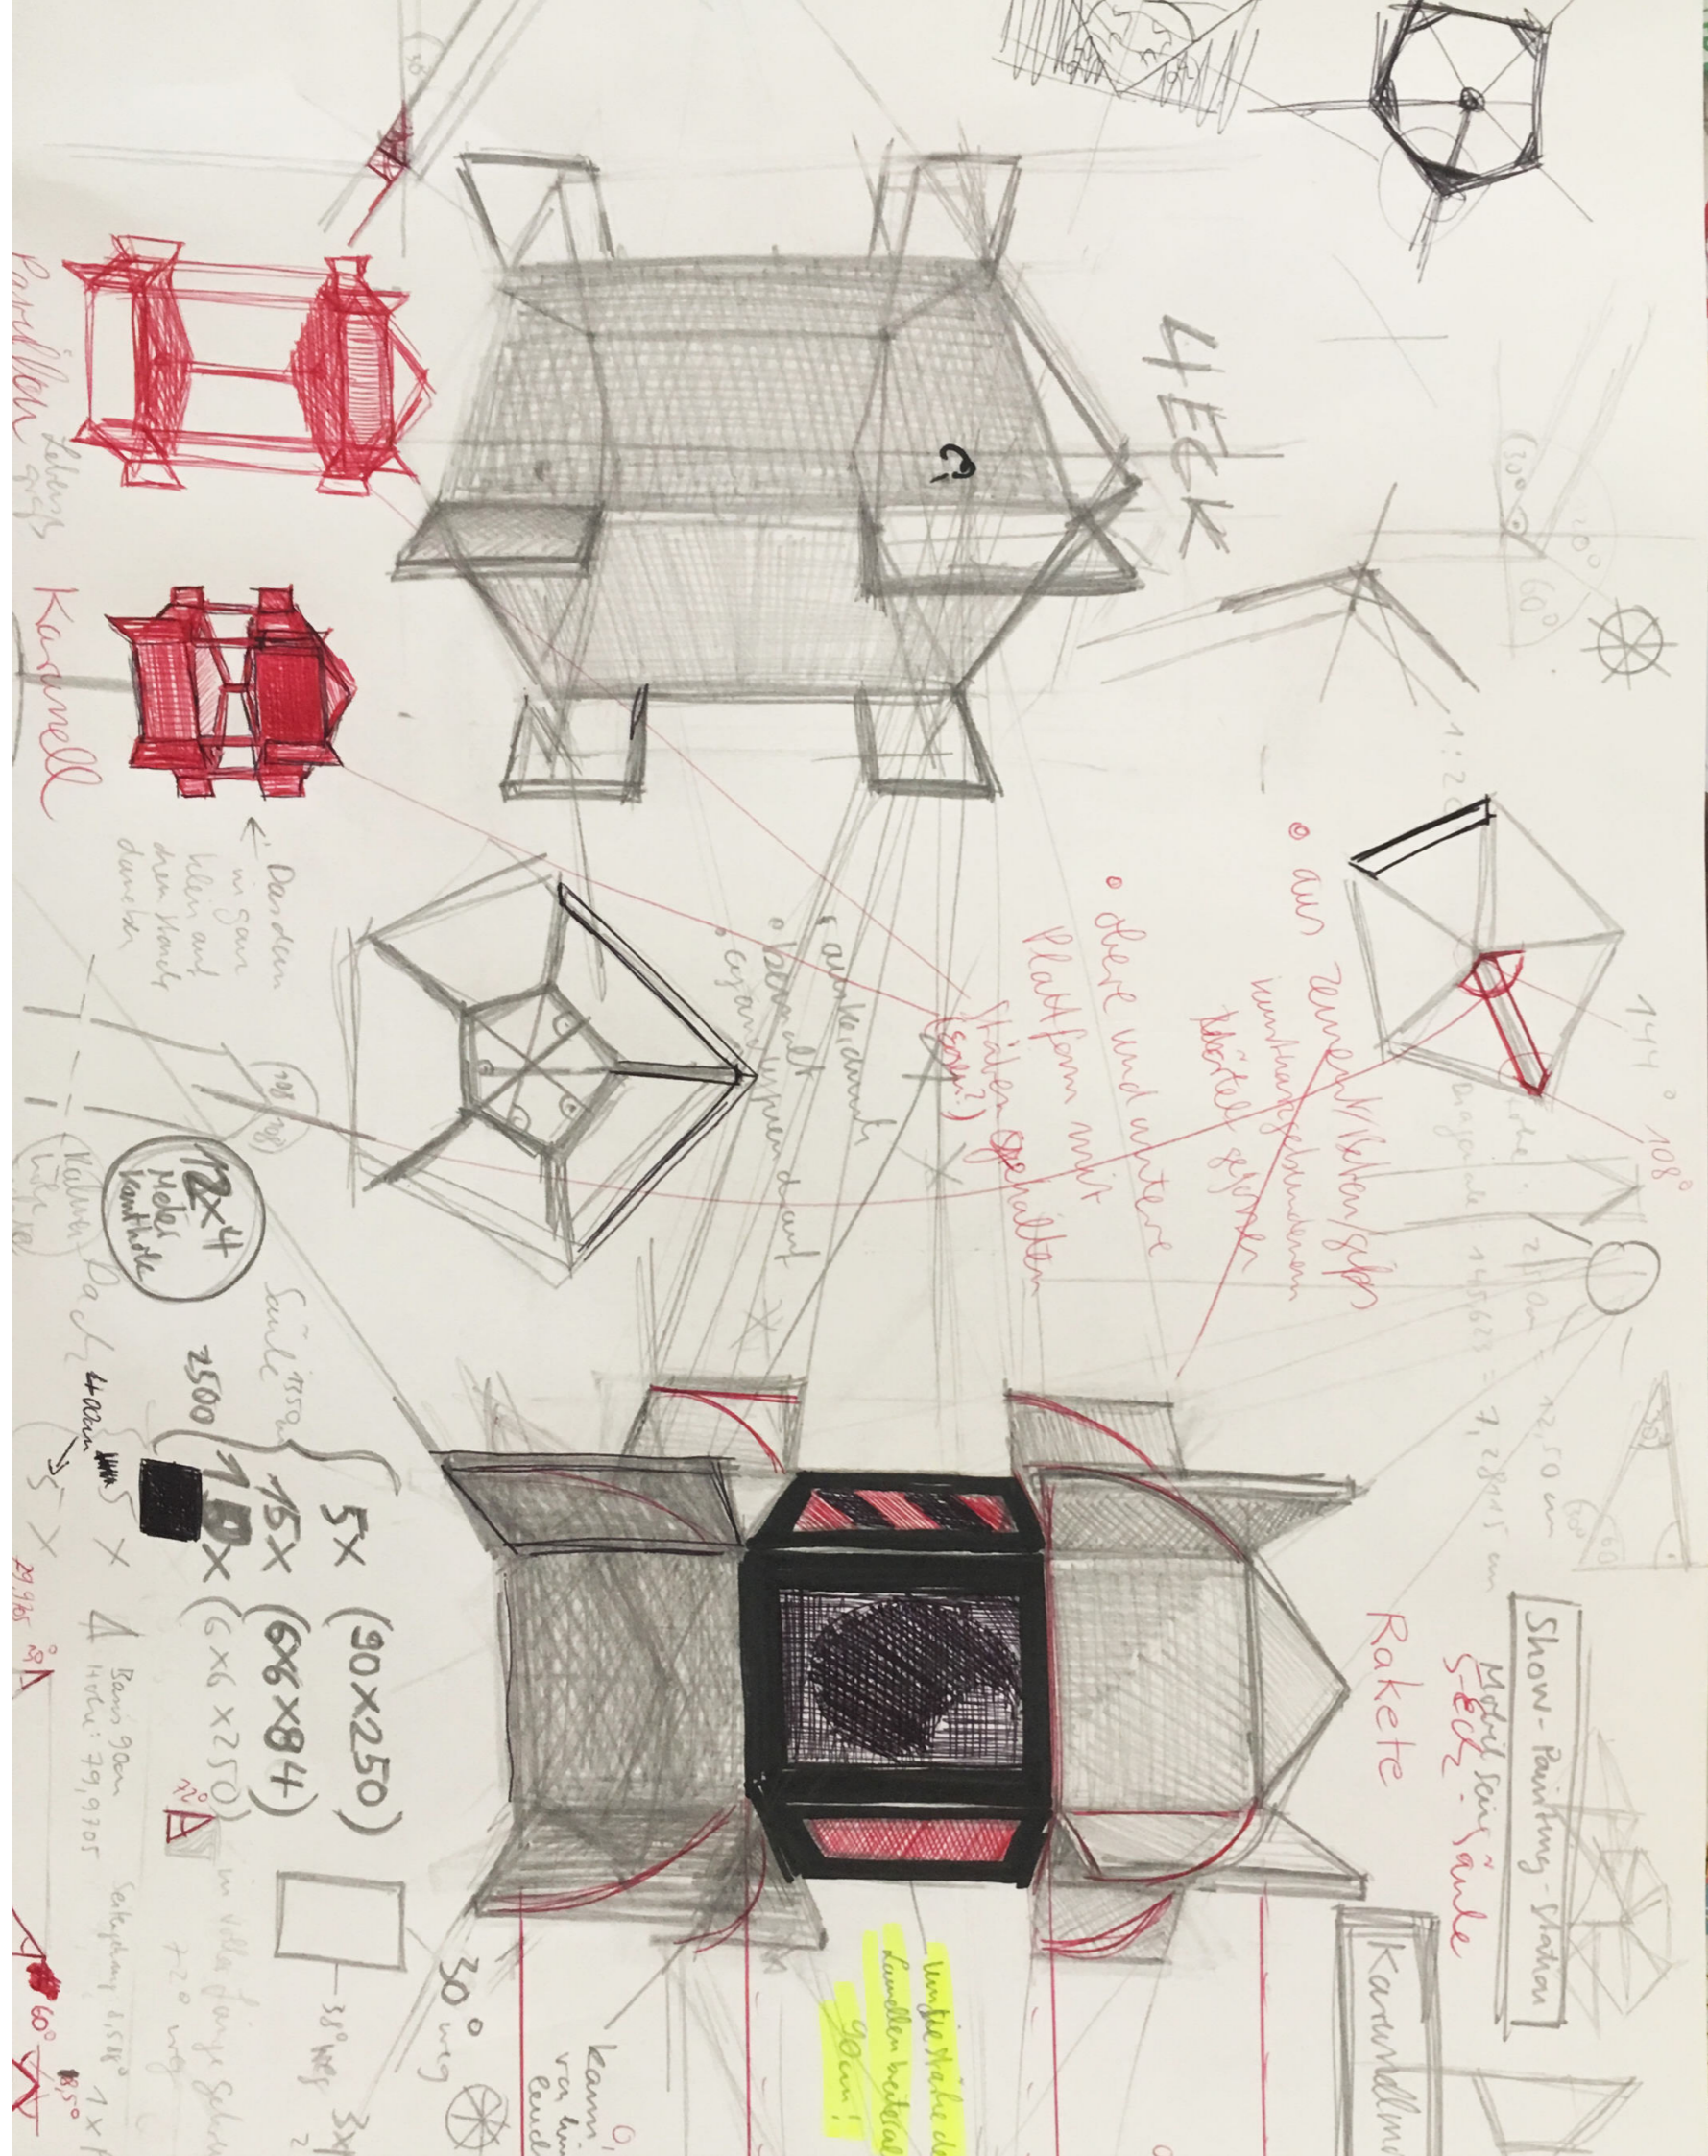

# TIM FREIWALD

STUDIO VIEW

walter storms galerie

OR  
Original Quality  
Made in Germany

AS -1232 EH  
AS -1232 EH  
AS -1232 EH

ULLER

CHECK

Show-Painting-Station  
Matrix Säule  
Rakete  
Kammellina

Wenige Stäbe die  
Kammellen bestat  
90cm!

- 5x (90x250)
- 15x (66x84)
- 19x (6x6x250)

12x4  
Hohlaluminium  
Kammellina

W E R K E

Springebrake V, 2023  
Mischtechnik auf Holz und Stahl  
160 x 125 cm

FÜR MEHR  
INFORMATIONEN  
HIER KLICKEN

Black Starter, 2022  
Pigment, Bindemittel, Acrylglas,  
Hartschaum, Epoxidharz  
50 x 37 cm

FÜR MEHR  
INFORMATIONEN  
HIER KLICKEN

White Starter, 2022  
Pigment, Bindemittel, Acrylglas,  
Hartschaum, Epoxidharz  
50 x 37 cm

FÜR MEHR  
INFORMATIONEN  
HIER KLICKEN

Springbrake VII, 2023  
Mischtechnik auf Holz und Stahl  
100 x 78 cm

FÜR MEHR  
INFORMATIONEN  
HIER KLICKEN

Dragon in Case, 2023  
Mischtechnik auf Holz und Stahl  
100 x 81 cm