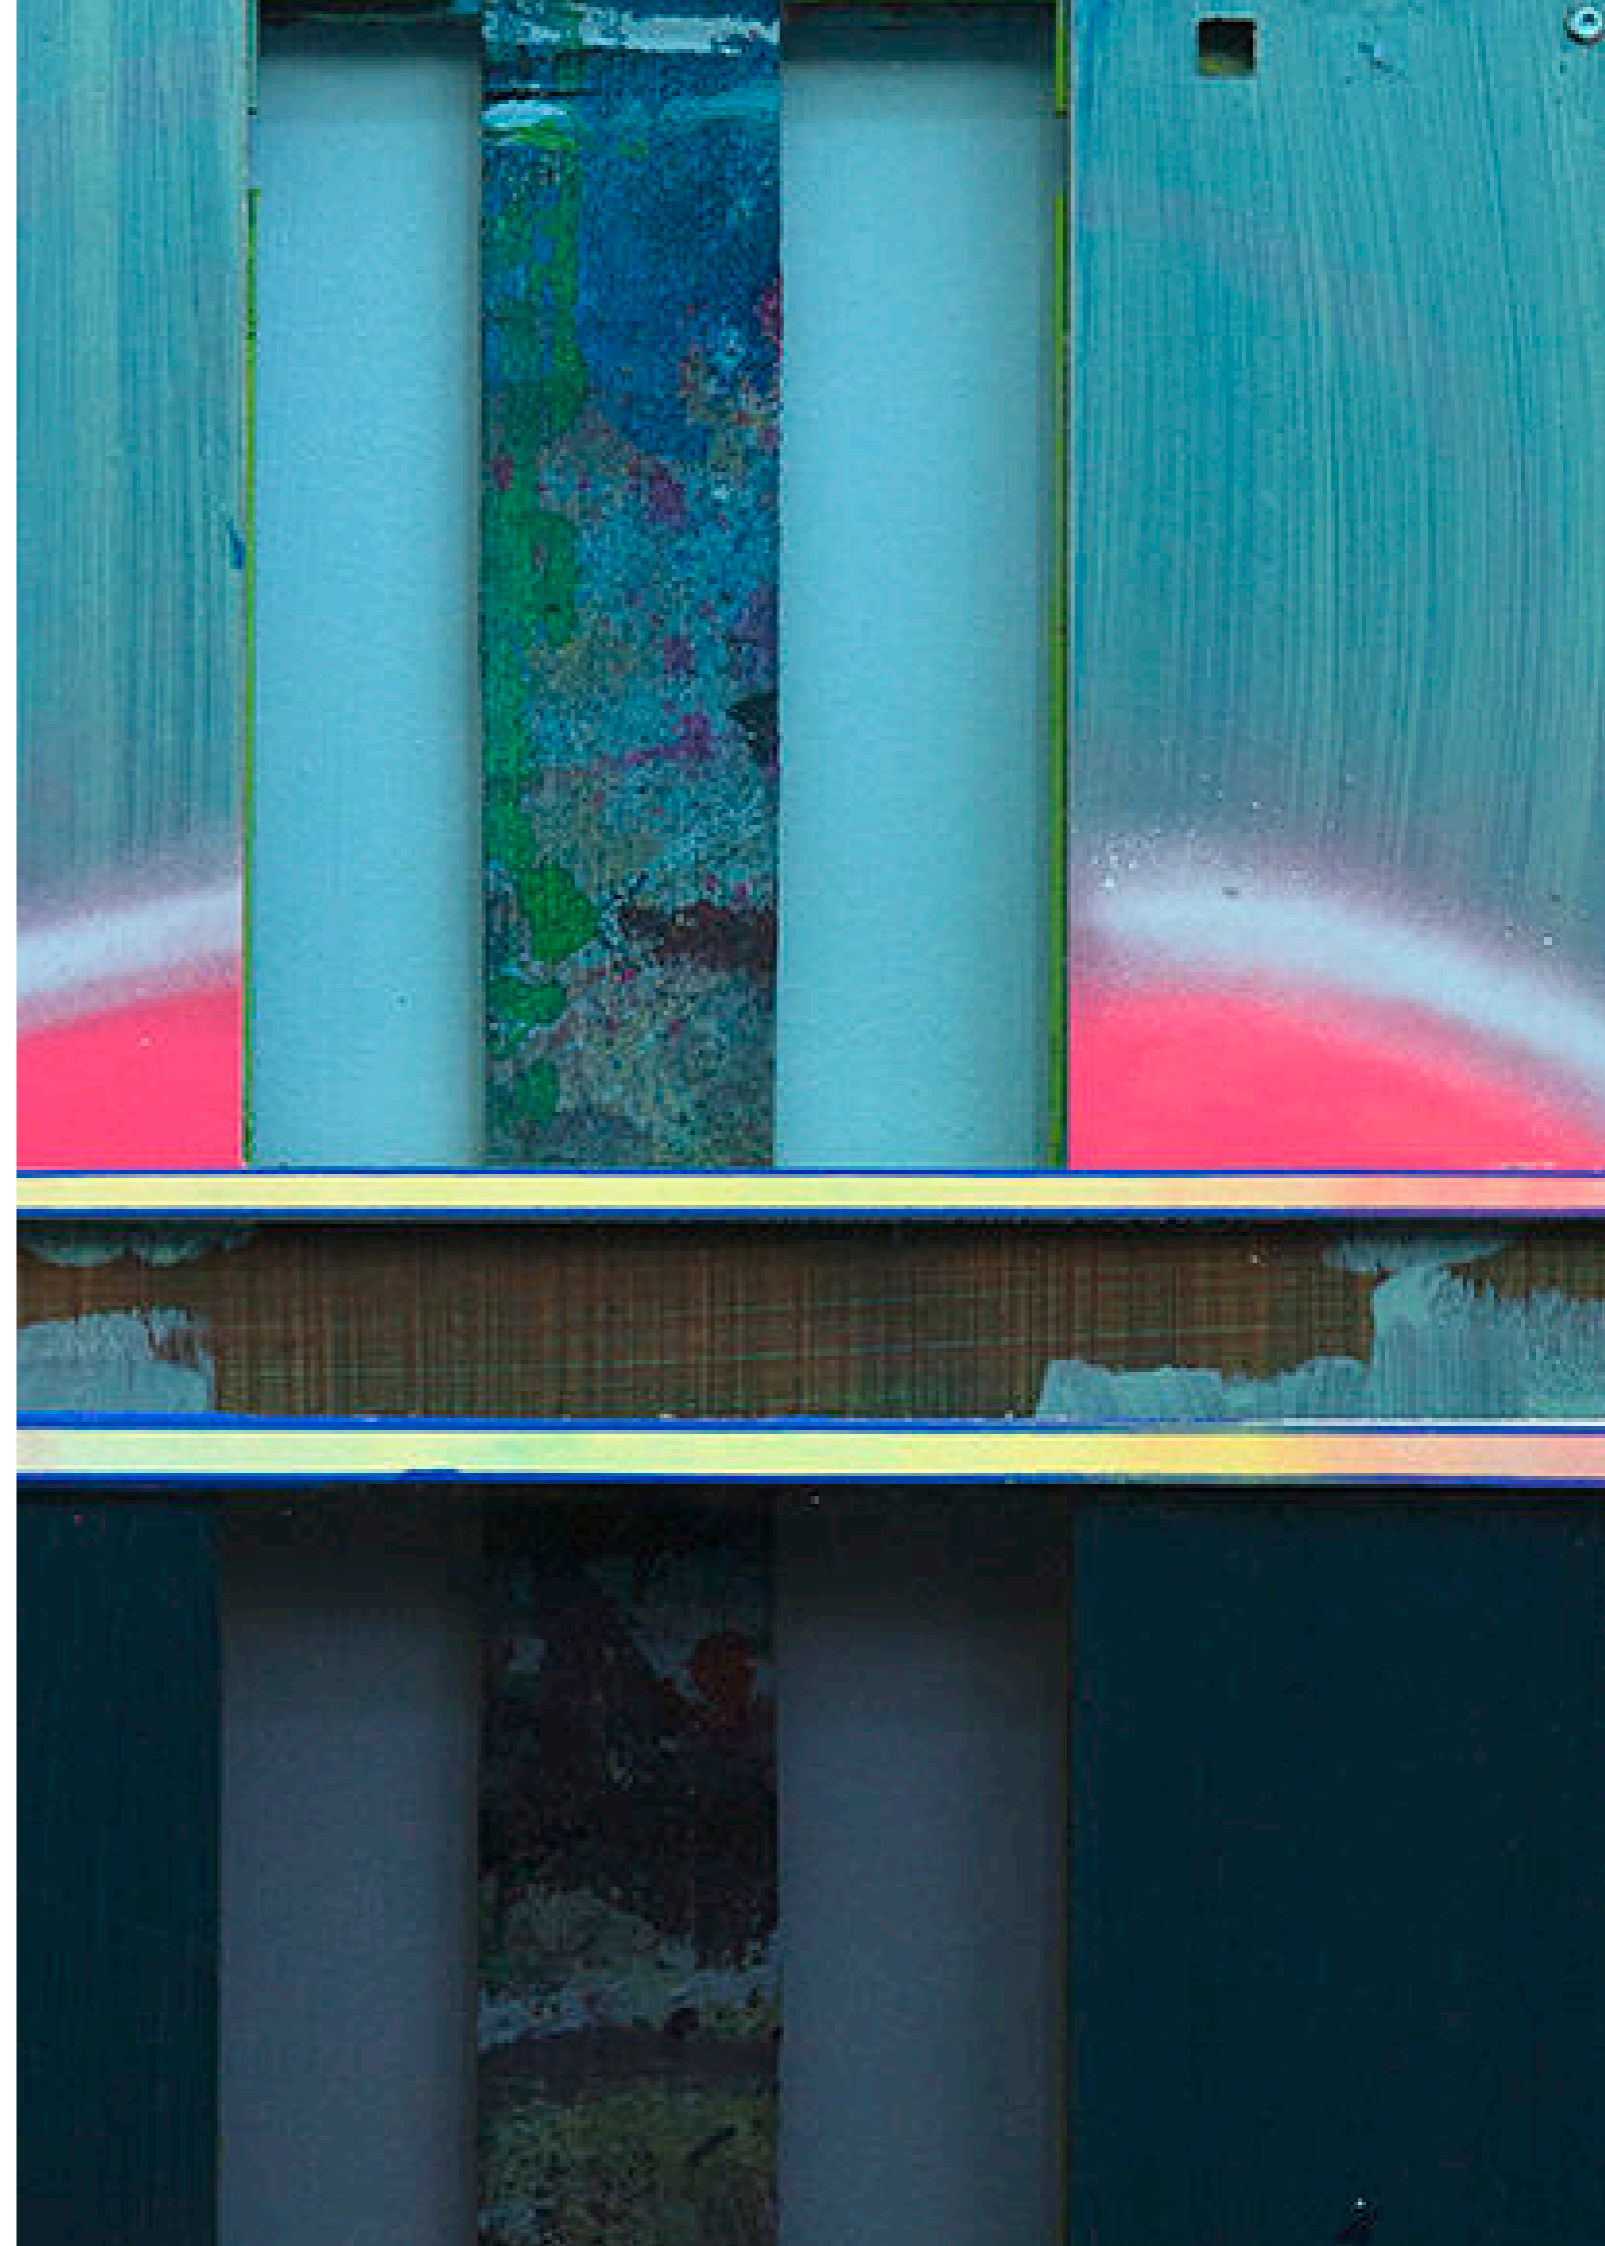

Butterfly Dummy 5, 2021
Kreide, Pigment, Bindemittel, Lack auf Holz,
Hartschaum, Aluminium, Acrylglas
84 x 64 cm

FÜR MEHR
INFORMATIONEN
HIER KLICKEN