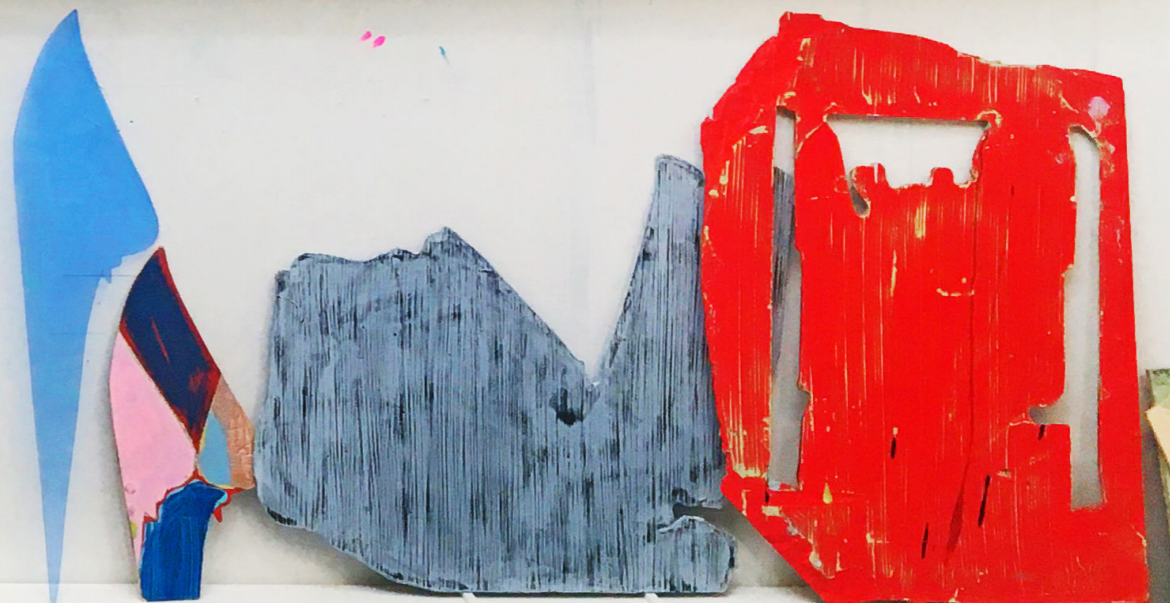

# TIM FREIWALD

STUDIO VIEW

walter storms galerie

OR  
Original Quality  
Made in Germany

AS -1232 EH  
AS -1232 EH  
AS -1232 EH

ULLER

CHECK

Show-Painting-Station  
Matrix Säule  
Rakete  
Kammellina

Wenige Stäbe die  
Kammellen bestat  
90cm!

- 5x (90x250)
- 15x (66x84)
- 19x (6x6x250)

12x4  
Hohlaluminium  
Kammellina

W E R K E

Springebrake V, 2023  
Mischtechnik auf Holz und Stahl  
160 x 125 cm

FÜR MEHR  
INFORMATIONEN  
HIER KLICKEN