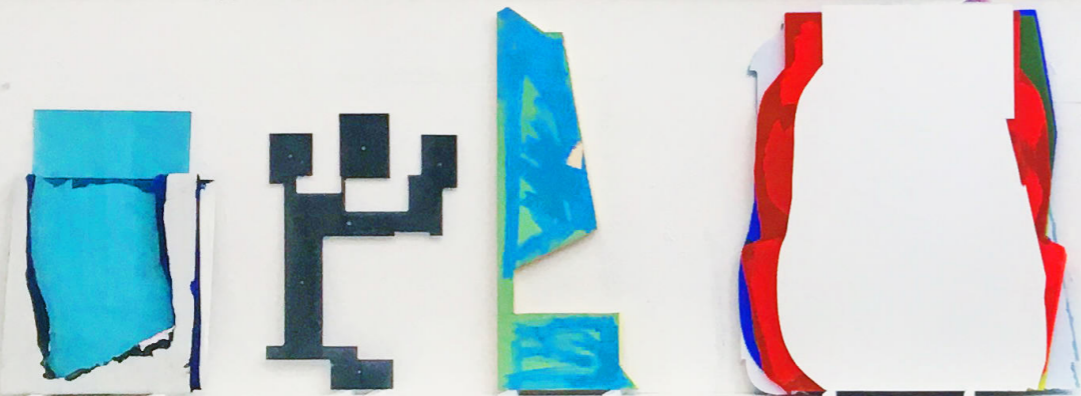

# TIM FREIWALD

STUDIO VIEW

walter storms galerie

OR  
Original Quality  
Made in Germany

AS -1232 EH  
AS -1232 EH  
AS -1232 EH

ULLER

CHECK

Show-Painting-Station  
Matrix Säule  
Rakete  
Kammellina

Wenige Stäbe die  
Kammellen bestat  
90cm!

- 5x (90x250)
- 15x (66x84)
- 19x (6x6x250)

12x4  
Hohlaluminium  
Kammellina

W E R K E

Springebrake V, 2023  
Mischtechnik auf Holz und Stahl  
160 x 125 cm

FÜR MEHR  
INFORMATIONEN  
HIER KLICKEN