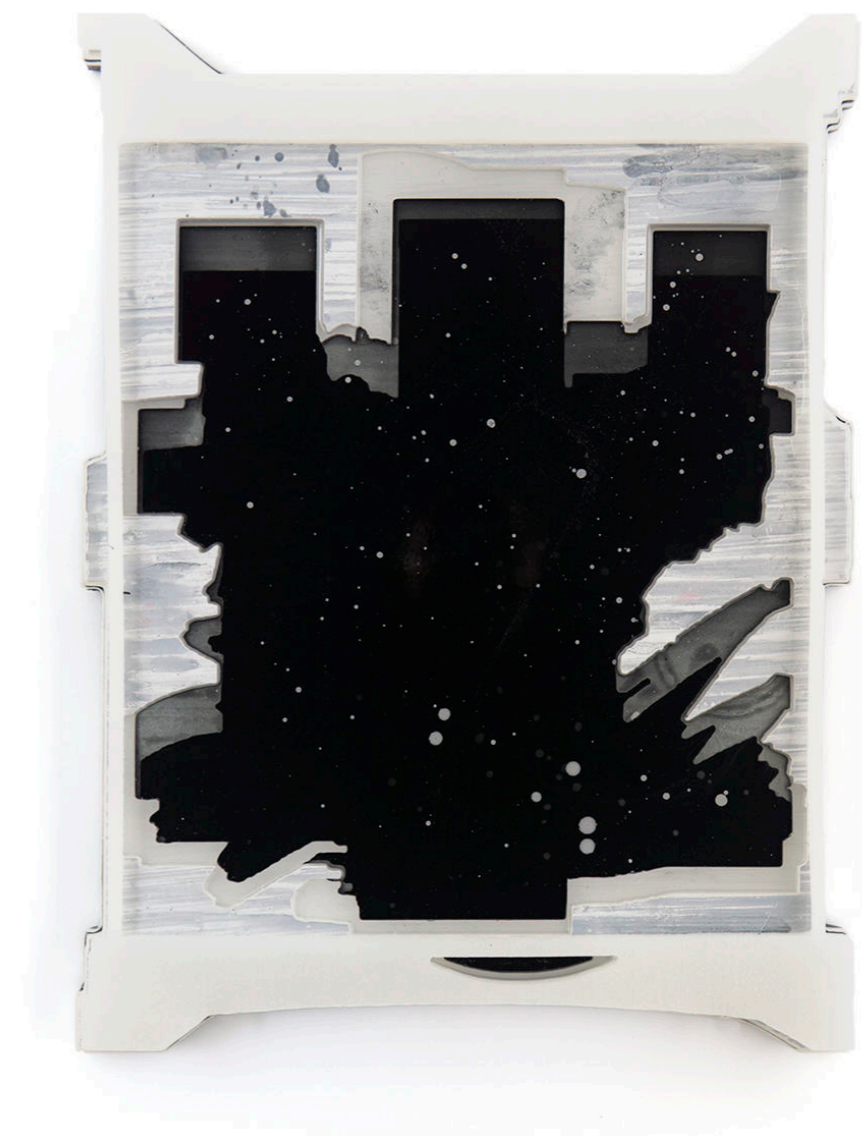

# TIM FREIWALD

STUDIO VIEW

walter storms galerie

OR  
Original Quality  
Made in Germany

AS -1232 EH  
AS -1232 EH  
AS -1232 EH

ULLER

CHECK

Show-Painting-Station  
Matrix Säule  
Rakete  
Kammellina

Wenige Stäbe die  
Kammellen bestat  
90cm!

- 5x (90x250)
- 15x (66x84)
- 19x (6x6x250)

12x4  
Hohlaluminium  
Kammellina

W E R K E

Springebrake V, 2023  
Mischtechnik auf Holz und Stahl  
160 x 125 cm

FÜR MEHR  
INFORMATIONEN  
HIER KLICKEN

Black Starter, 2022  
Pigment, Bindemittel, Acrylglas,  
Hartschaum, Epoxidharz  
50 x 37 cm

FÜR MEHR  
INFORMATIONEN  
HIER KLICKEN

White Starter, 2022  
Pigment, Bindemittel, Acrylglas,  
Hartschaum, Epoxidharz  
50 x 37 cm