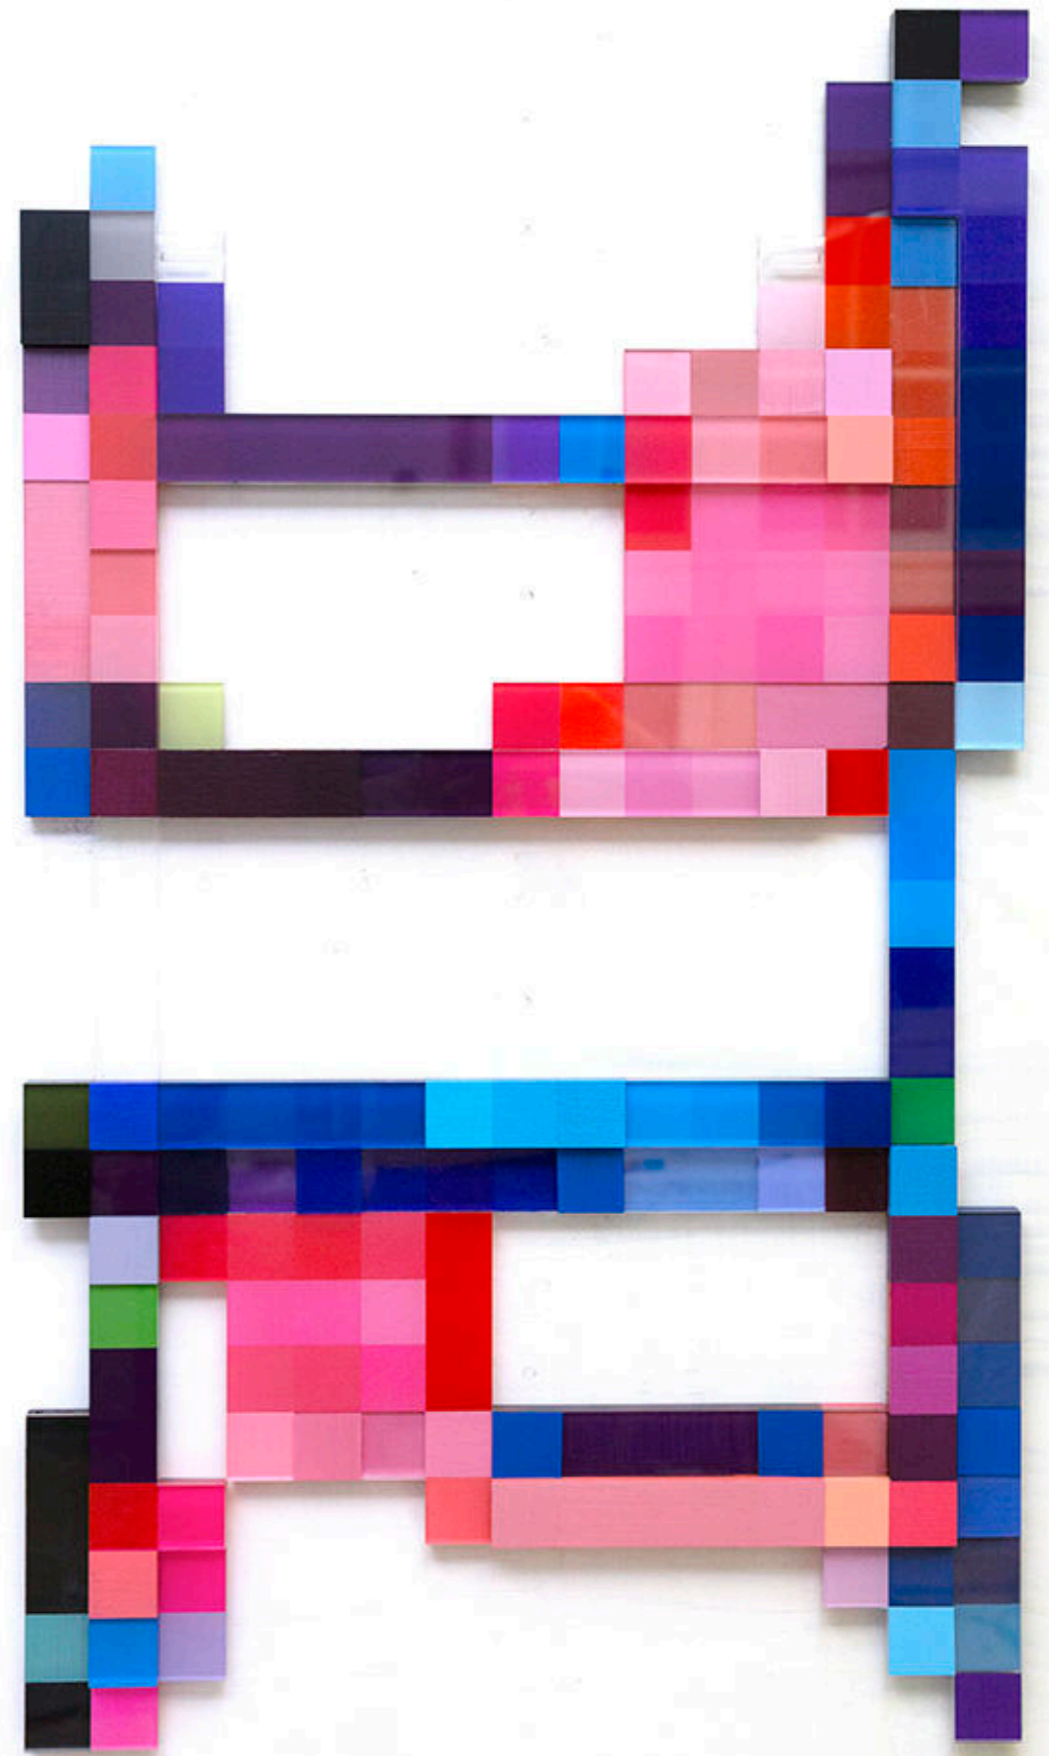

Parashooter (Pixelstudie), 2022
Pigment, Bindemittel, Lack und UV-Print auf Acrylglas
110 x 63,5 cm

FÜR MEHR
INFORMATIONEN
HIER KLICKEN