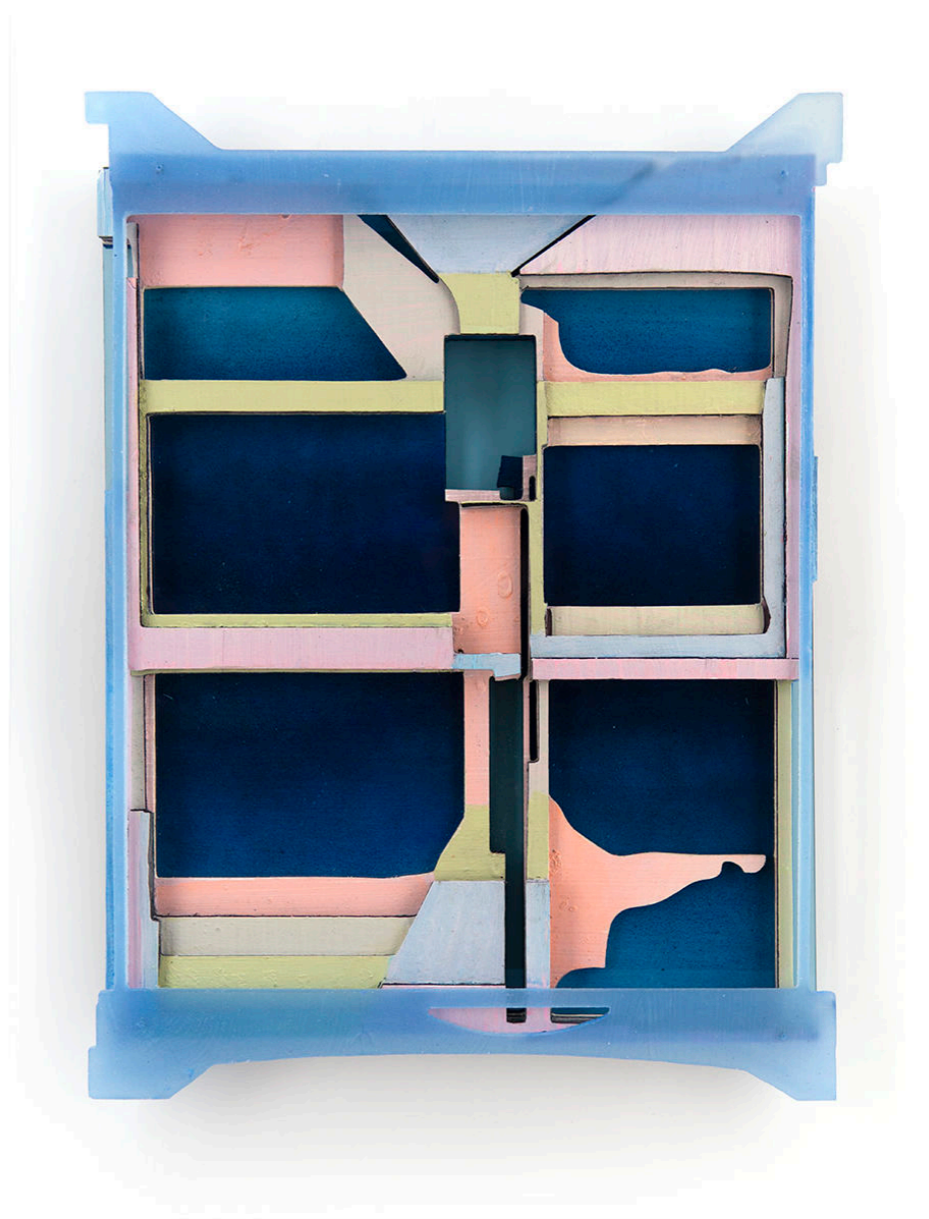

Black Starter, 2022  
Pigment, Bindemittel, Acrylglas,  
Hartschaum, Epoxidharz  
50 x 37 cm

FÜR MEHR  
INFORMATIONEN  
HIER KLICKEN

White Starter, 2022  
Pigment, Bindemittel, Acrylglas,  
Hartschaum, Epoxidharz  
50 x 37 cm

FÜR MEHR  
INFORMATIONEN  
HIER KLICKEN

Springbrake VII, 2023  
Mischtechnik auf Holz und Stahl  
100 x 78 cm

FÜR MEHR  
INFORMATIONEN  
HIER KLICKEN

Dragon in Case, 2023  
Mischtechnik auf Holz und Stahl  
100 x 81 cm

FÜR MEHR  
INFORMATIONEN  
HIER KLICKEN

Starter Fly III, 2022  
Pigment, Bindemittel,  
Lack auf Epoxidharz und Acrylglas  
50 x 37,5 cm

FÜR MEHR  
INFORMATIONEN  
HIER KLICKEN

Starter Shuffle, 2022  
Pigment, Bindemittel,  
Lack auf Epoxidharz und Acrylglas  
50 x 37,5 cm